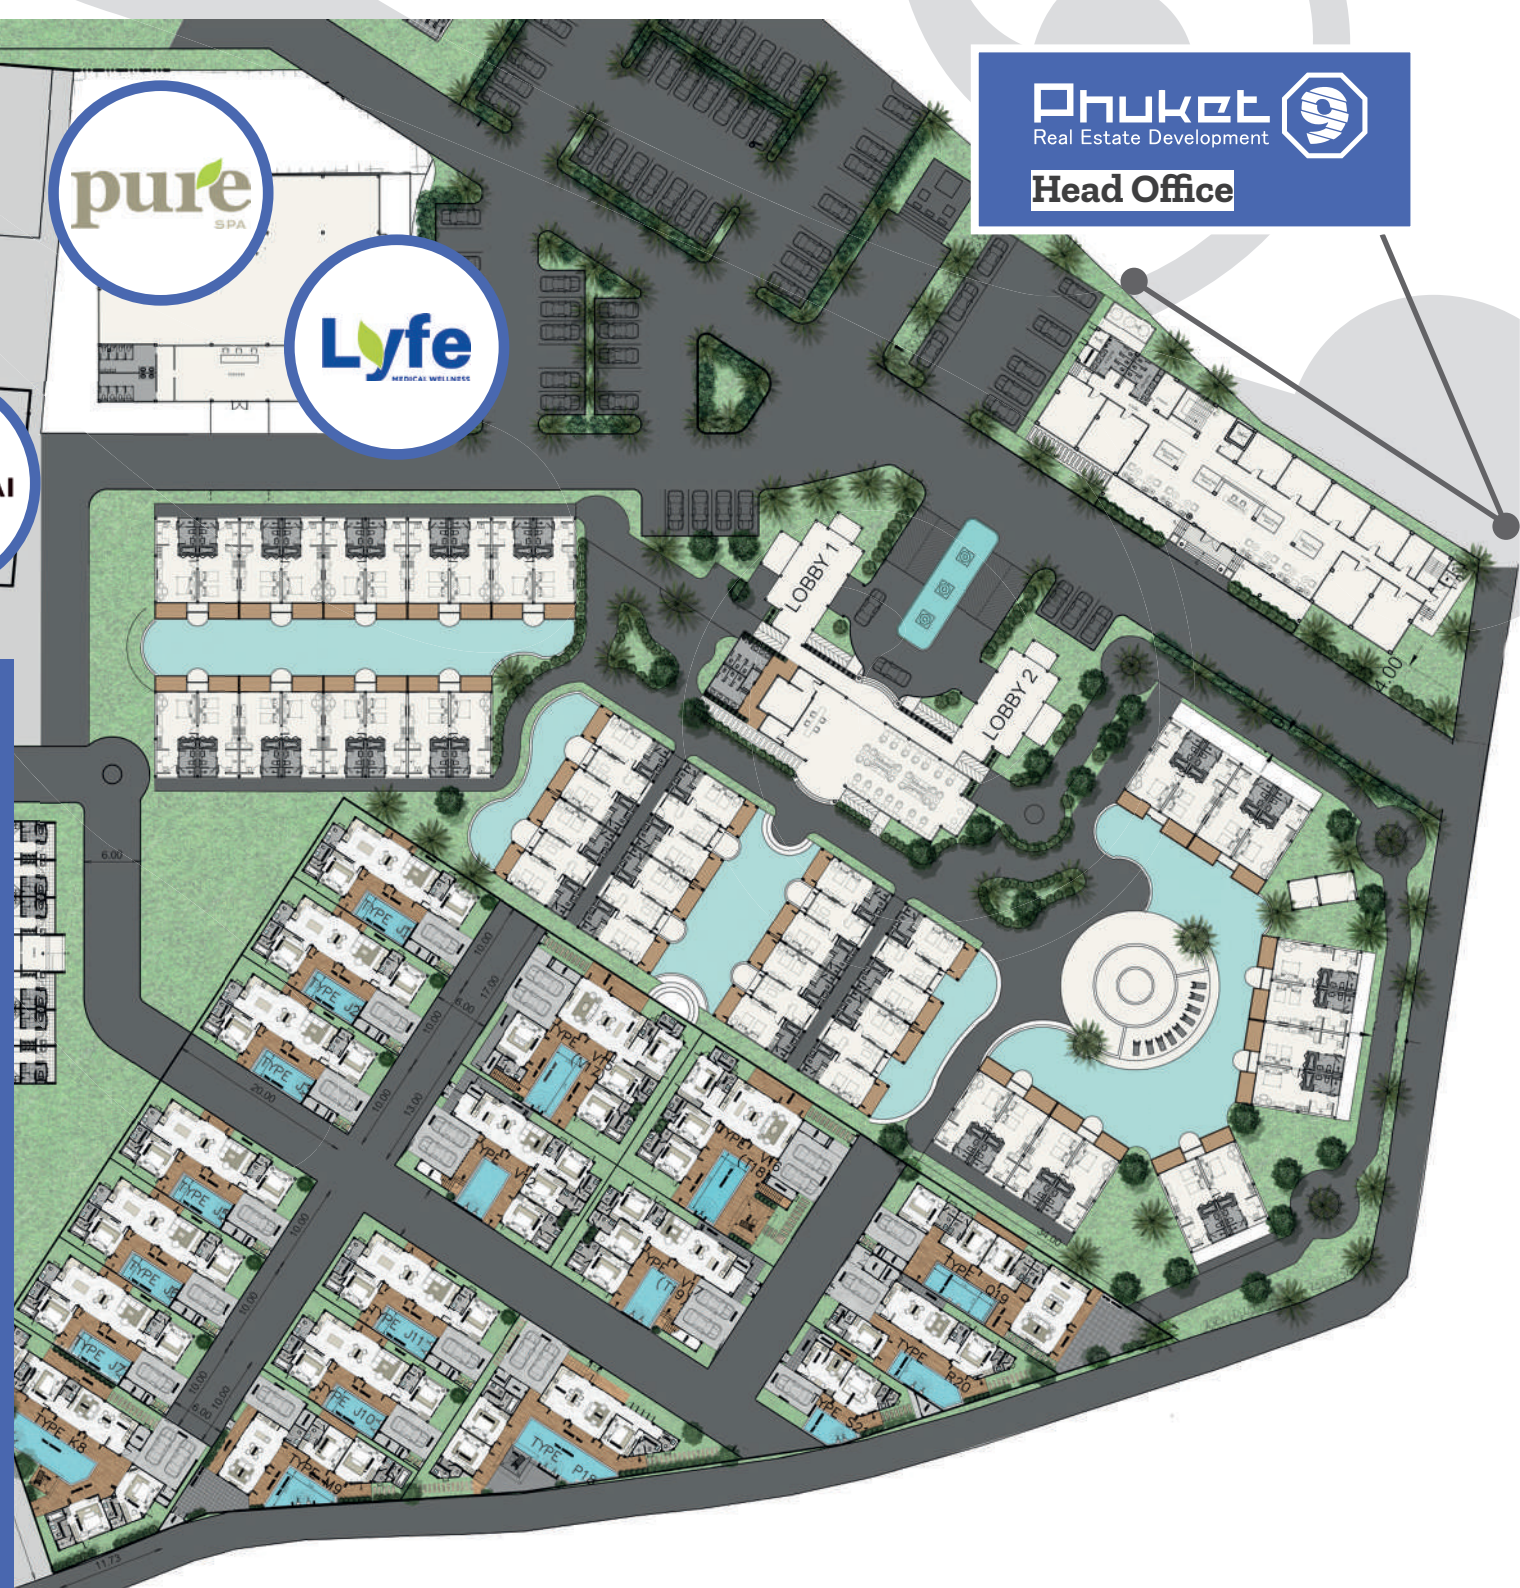

Welcome to Rawai

Rawai District is located in the south of Phuket. The area is famous for its attractions, magnificent beaches, view points. New project by Phuket9 Company - Rawai VIP Villas Phase Luxury Phase is located 300 meters from the Rawai Promenade. The new phase of the village is a continuation of the development of a family resort, which has gained popularity among visitors to the island of Phuket. On the territory of the family resort is the famous kid's entertainment complex Rawai Park, a family restaurant, a spa center, a medical wellness clinic. The infrastructure of the village allows you to feel at home here, and spend an unforgettable vacation with those whom you love most.

拉威VIP别墅新项目 拉崙豪华别墅

- 绝佳位置-步行可至拉威海滩
- 泰国现代建筑
- 私人泳池
- 优质建材
- 全套家具和设备
- 酒店式管理与营销
- 儿童公园和家庭餐厅
- 水疗
- 健康诊所

ราไวย์วีไอพีวิลลาลักซูรี่โซนใหม่

- ทำเลดี - สามารถเดินไปหาดูราไวย์
- สถาปัตยกรรมไทยแบบโมเดิร์น
- สระน้ำส่วนตัว
- วัสดุคุณภาพสูง
- เฟอร์นิเจอร์และอุปกรณ์ครบชุด
- การจัดการโรงแรมและการตลาด
- คัดสรรและร้านอาหารสำหรับครอบครัว
- สปา
- คลินิกเพื่อสุขภาพ

ราваи VIP วิลลาส Фаза Лакшери

- Локация рядом с набережной Раваи
- Современная Тайская архитектура
- Бассейн на каждой вилле
- Строительные материалы высшего качества
- Полный комплект мебели и бытовой техники
- Отдельное управление и маркетинг
- Детский парк и семейный ресторан
- Спа
- Клиника омоложения

**Stay like
home**

- 18 new villas
- Private pool
- 2,3,4 Bedroom Villas
- Private parking with gates
- BBQ zone
- 18座新别墅
- 私人泳池
- 两卧，三卧，四卧户型皆有
- 私人停车位
- 烧烤区域

- วิลล่าใหม่ 18 หลัง
- สระว่ายน้ำส่วนตัว
- วิลลา 2,3,4 ห้องนอน
- ที่จอดรถส่วนตัวพร้อมประตูอัตโนมัติ
- โซนบาร์บีคิว
- 18 новых вилл
- Личный бассейн
- 2,3,4 спальные виллы
- Парковка с воротами
- Зона для барбекю